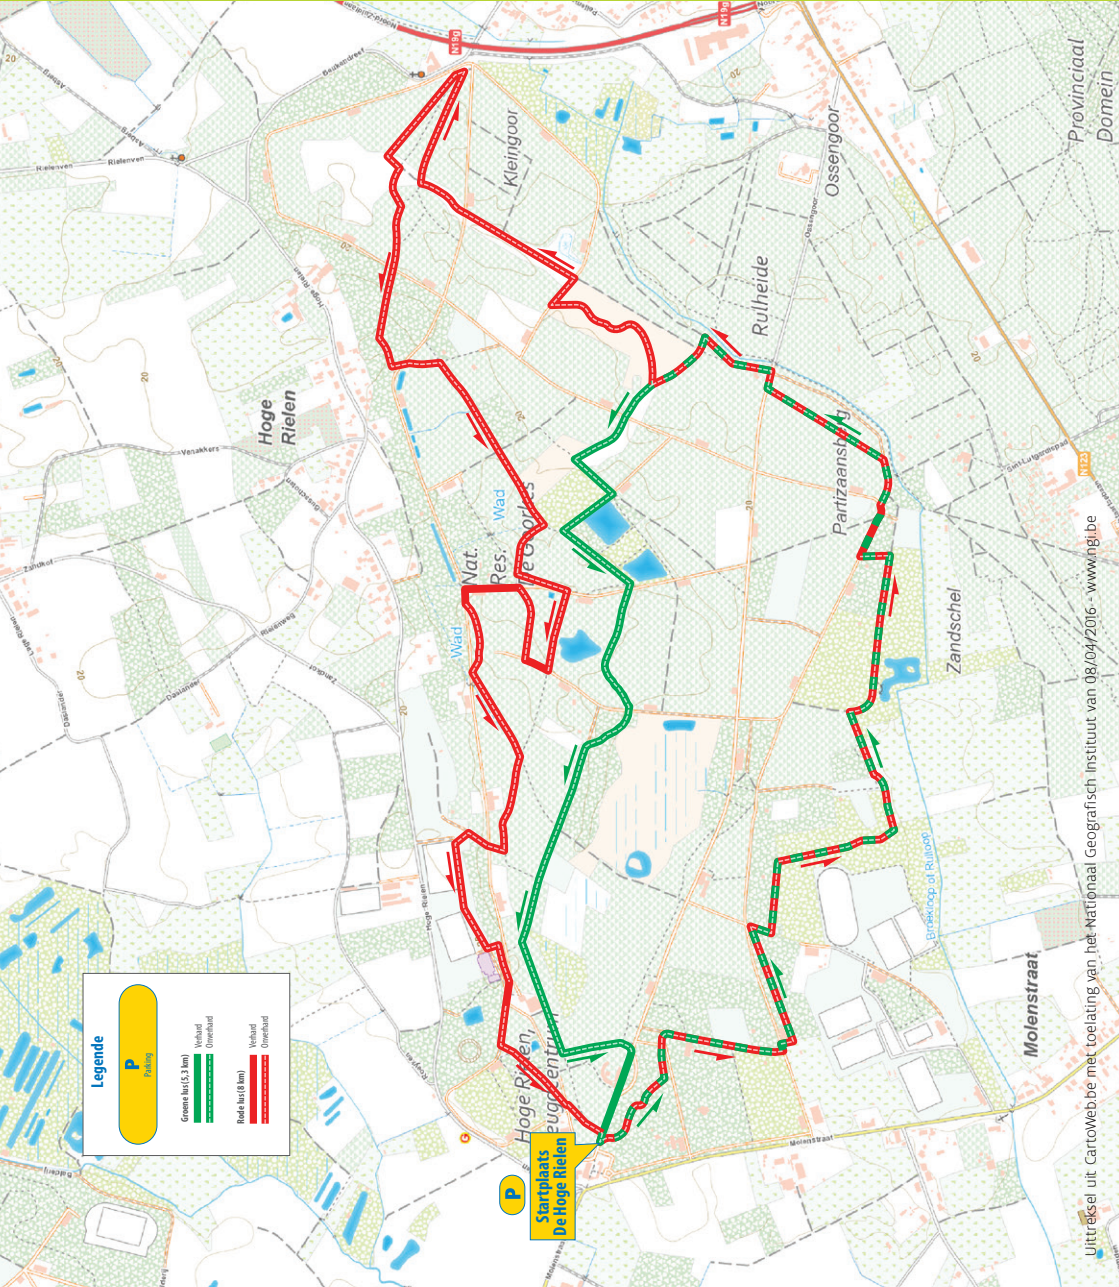

Startplaats

Verblijfsdomein De Hoge Rielen
Molenstraat 62
2460 Kasterlee

Signalatiesymbolen en afstanden

5,3 km

94 % onverhard

8 km

93 % onverhard

Meer informatie vind je op
sport.vlaanderen.be/loopploepen
of op

naturebos.be/natuurlopen

Voor het melden van problemen
(bv. verwenen signalisatie)
contacteer verblijfsdomein
De Hoge Rielen
(014 55 84 10, info@hogerielen.be)

100% natuur loop

Legende

P Parking

Groene lijn (5,3 km)
Verhard
Overhard

Rode lijn (8 km)
Verhard
Overhard