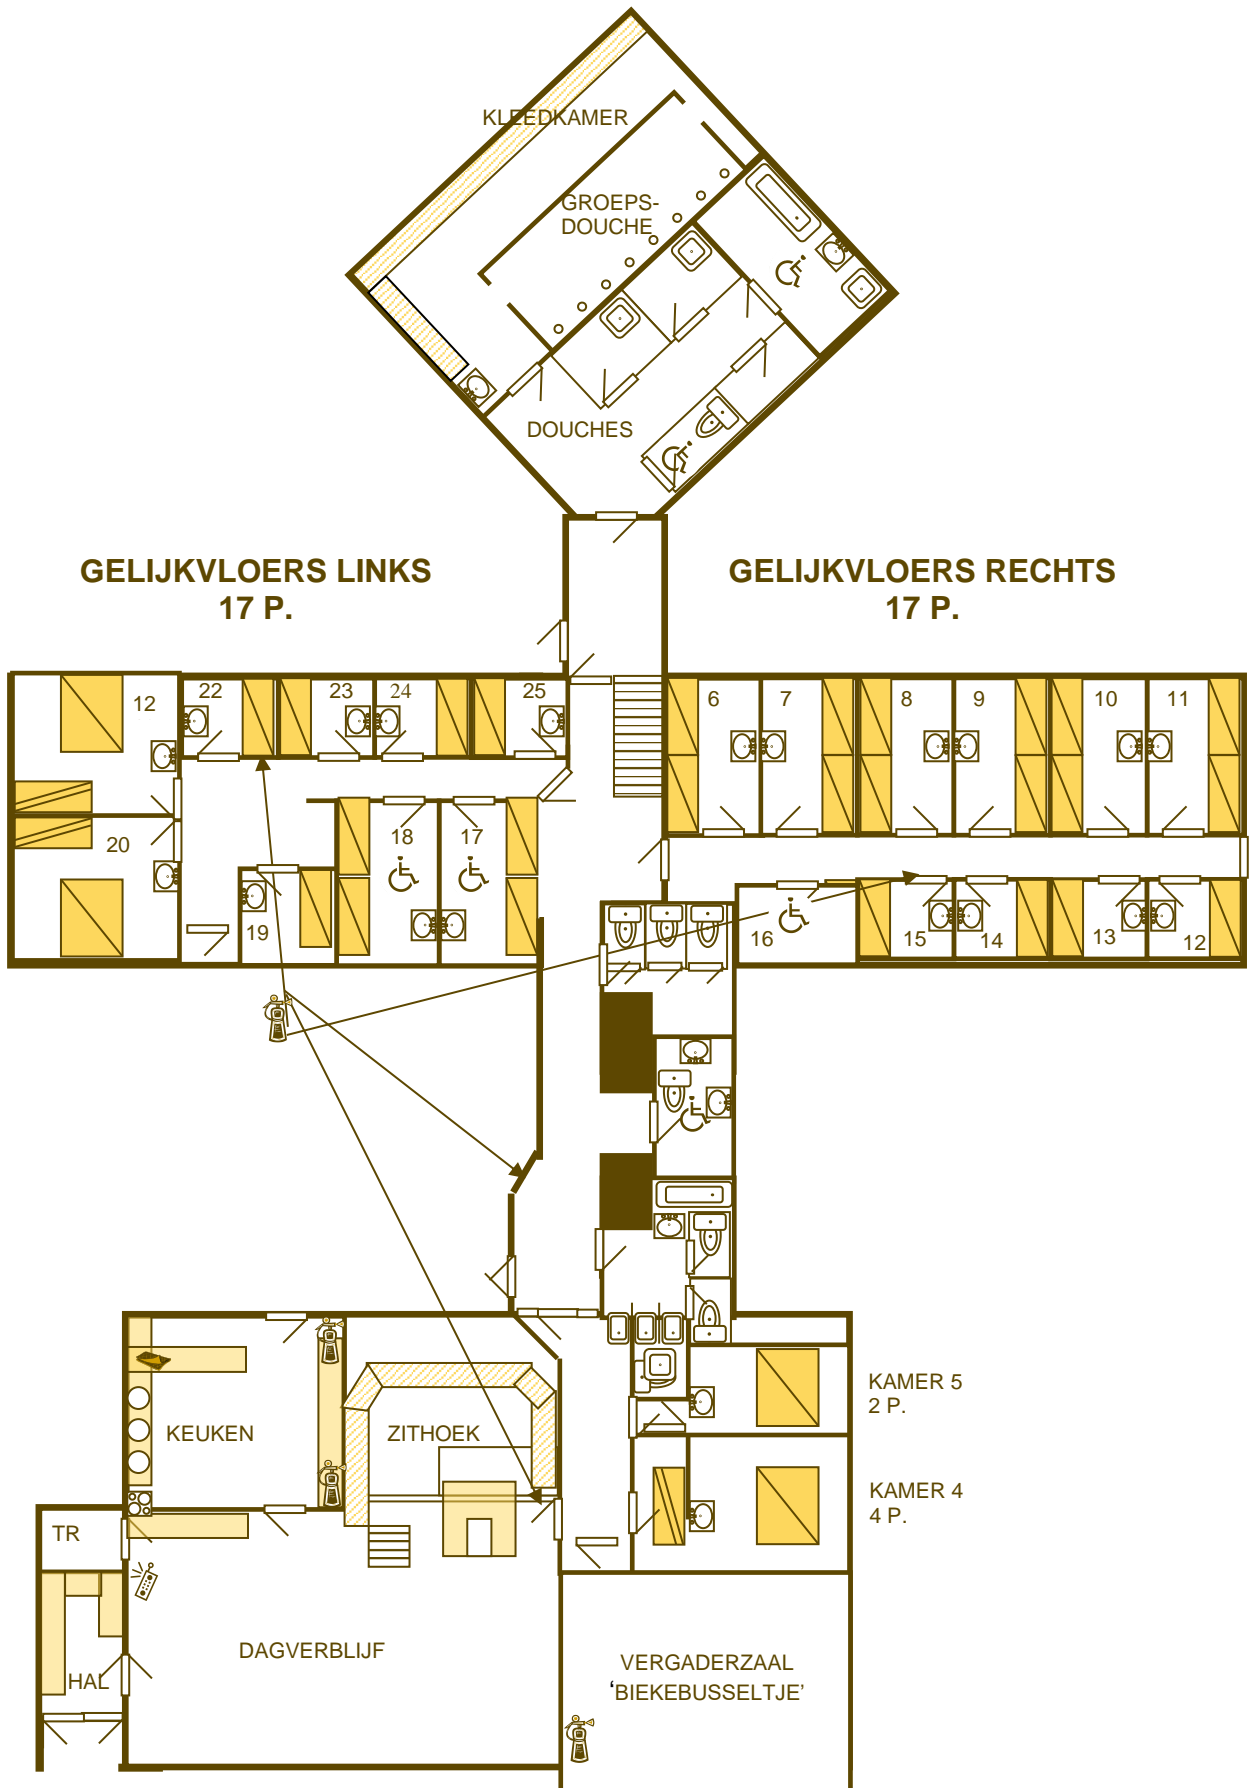

- aangepaste badkamer voor andersvaliden met bad en toilet
- APARTE SANITAIRE VLEUGEL:
  - 1 groepsdouche (8 sproeiers) met kleedkamer
  - 1 badkamer voor andersvaliden met bad, douche en lavabo
  - 2 individuele douche
  - 1 toilet voor andersvaliden

**GEBOUW 55- KONIJN – GELIJKVLOERS (40 personen)**

### Slapen (boven):

- Compartiment RECHTS: (17 personen)
  - 8 kamers van 2 personen (enkel bedden)
  - 1 kamer van 1 persoon (enkel bed)
- Compartiment LINKS: (15 personen)
  - 2 kamers van 4 personen (1 stapel- en 1 tweepersoonsbed)
  - 2 kamers van 2 personen (2 enkel bedden)
  - 3 kamers van 1 persoon (2 kamers met douche)

### Sanitair (boven):

- APARTE SANITAIRE VLEUGEL:
  - 1 groepsdouche (8 sproeiers, van mekaar gescheiden door een wand) met kleedkamer
  - 3 individuele douches
  - 3 urinoirs
  - 3 toiletten
  - 2 lavabo's