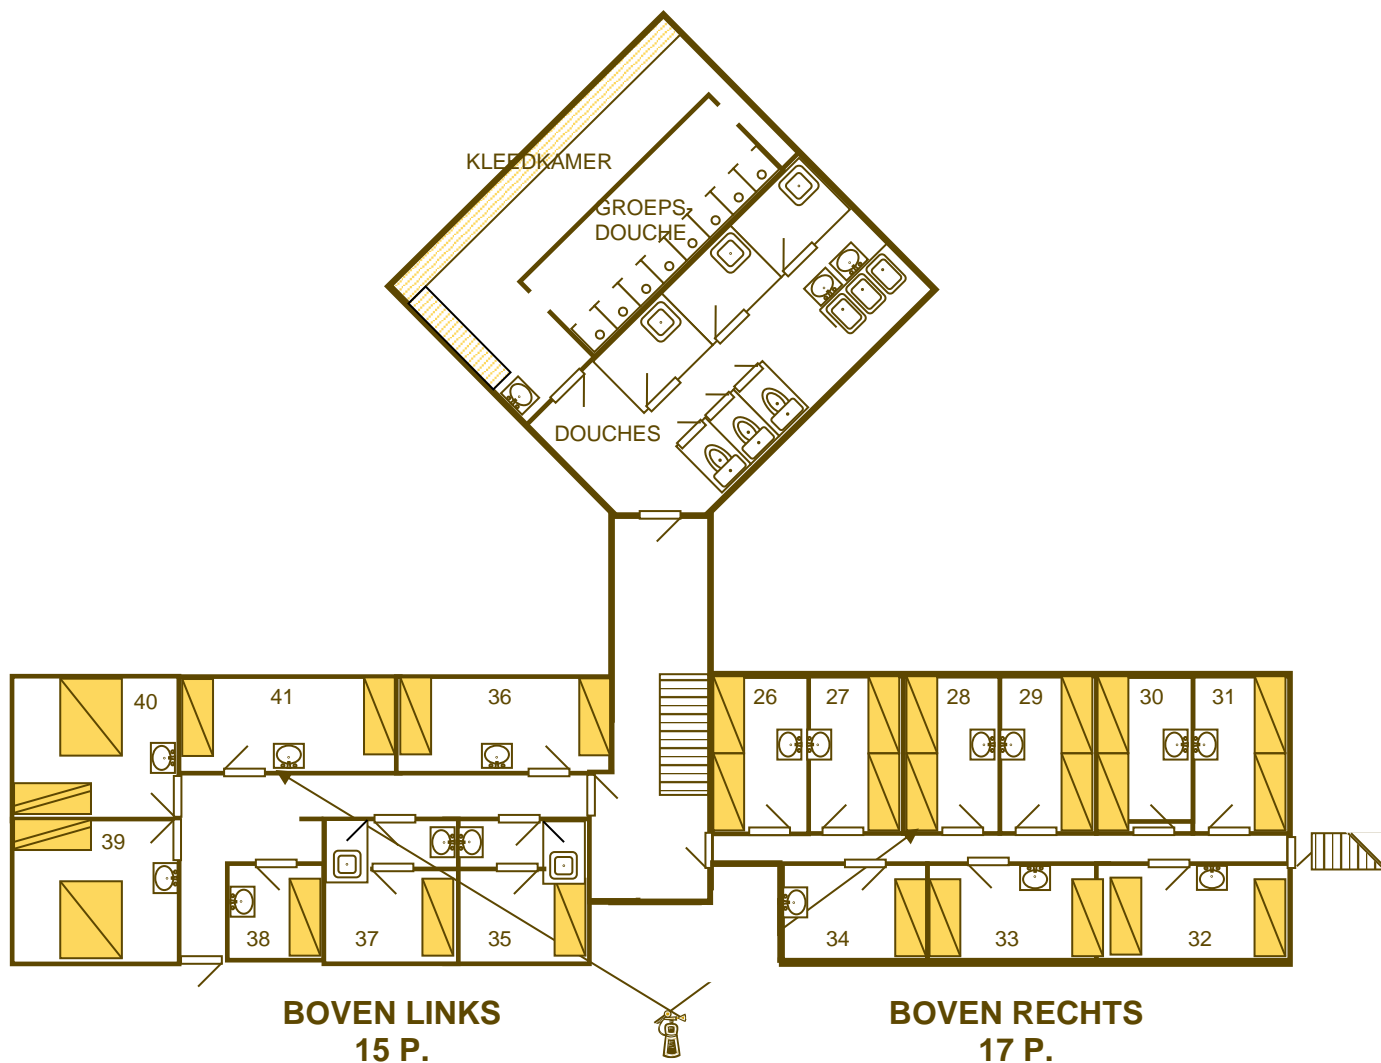

**GEBOUW 55- KONIJN – GELIJKVLOERS (40 personen)**

### Slapen (boven):

- Compartiment RECHTS: (17 personen)
  - 8 kamers van 2 personen (enkel bedden)
  - 1 kamer van 1 persoon (enkel bed)
- Compartiment LINKS: (15 personen)
  - 2 kamers van 4 personen (1 stapel- en 1 tweepersoonsbed)
  - 2 kamers van 2 personen (2 enkel bedden)
  - 3 kamers van 1 persoon (2 kamers met douche)

### Sanitair (boven):

- APARTE SANITAIRE VLEUGEL:
  - 1 groepsdouche (8 sproeiers, van mekaar gescheiden door een wand) met kleedkamer
  - 3 individuele douches
  - 3 urinoirs
  - 3 toiletten
  - 2 lavabo's

### GEBOUW 55- KONIJN – VERDIEPING (32 personen)